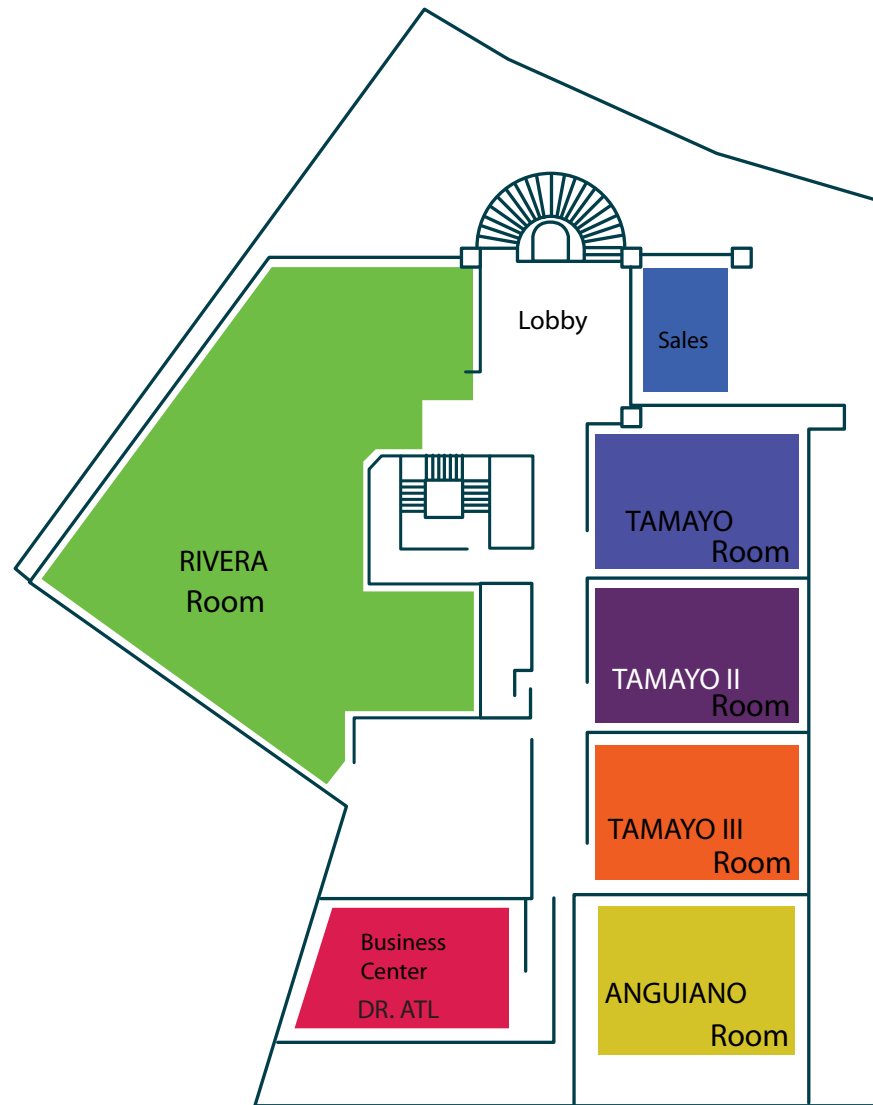

MEZZANINE 1

OROZCO	469 m ²
CUEVAS	110 m ²
SIQUEIROS	100 m ²
TOLEDO	110 m ²

MEZZANINE 2

RIVERA	415 m ²
TAMAYO I	122 m ²
TAMAYO II	110 m ²
TAMAYO III	100 m ²
ANGUIANO	110 m ²
DR. ATL	320 m ²