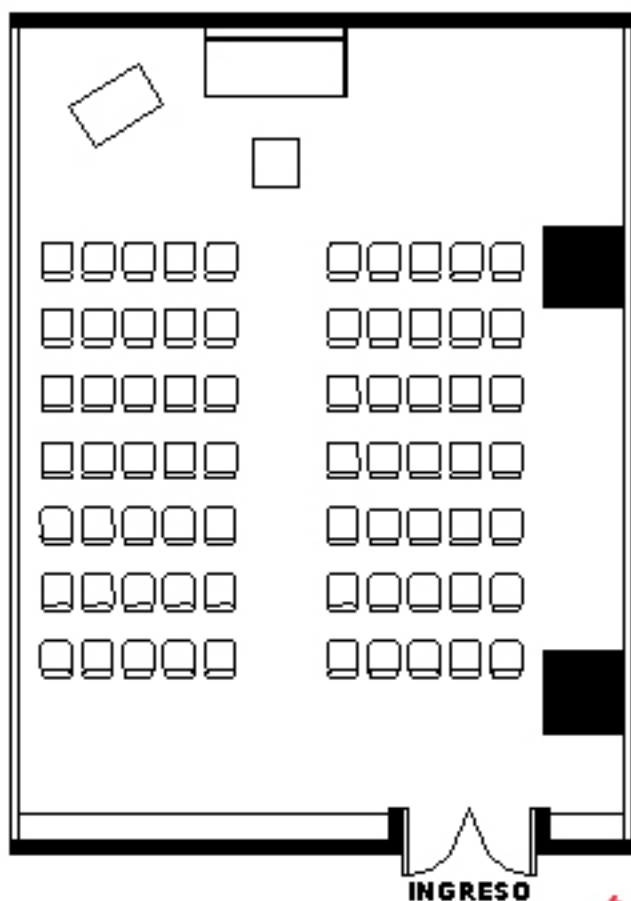

MAMPARA MOVIBLE

INGRESO

SALON TAMAYO II

100.00 M2
Altura = 3.25 m
70 personas

Holiday Inn
SELECT
GUADALAJARA

ESTILO AUDITORIO