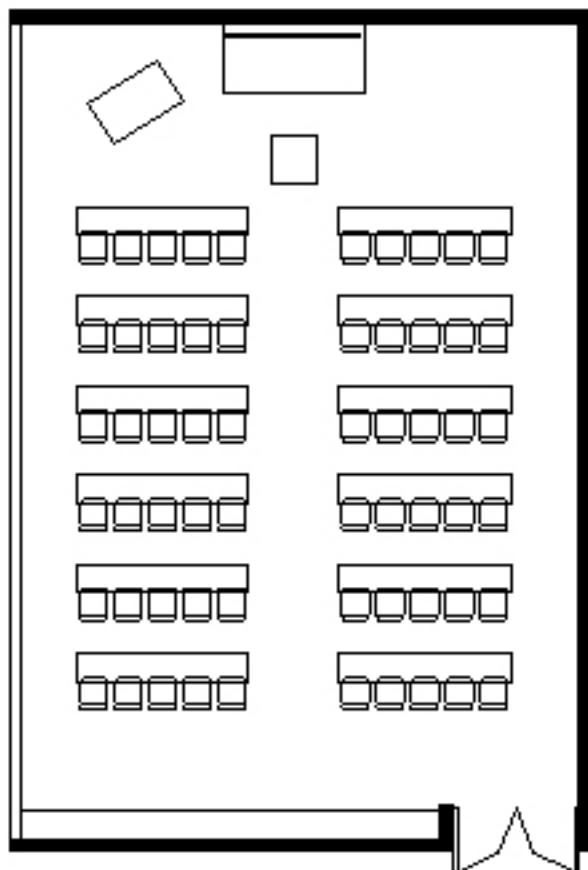

MAMPARA MOVIBLE

INGRESO

SALON TAMAYO III

NIVEL: MEZZANINE 2

97.50 M2

Altura = 3.25 m

60 personas

Holiday Inn
SELECT
GUADALAJARA
★★★★★

ESTILO ESCUELA