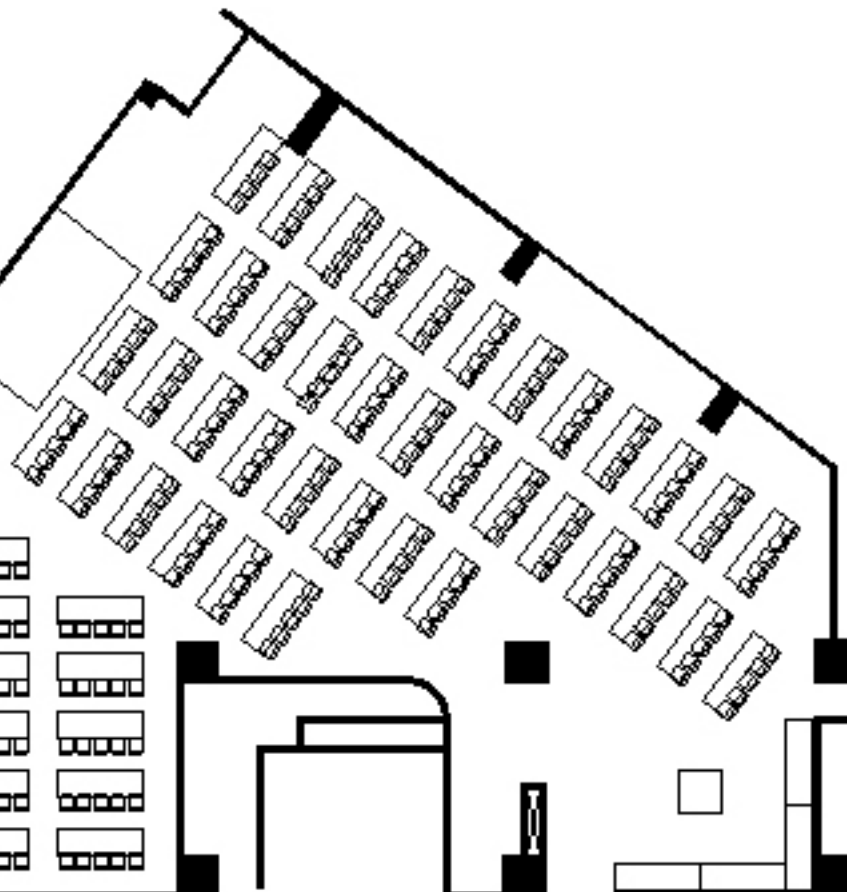

COCINA DE APOYO

INGRESO

PASILLO M1

AREA = 462.46 M2
ALTURA = 3.25 M
250 PERSONAS

SALON OROZCO

NIVEL: MEZZANINE 1

Holiday Inn
SELECT
GUADALAJARA
ESTILO ESCUELA